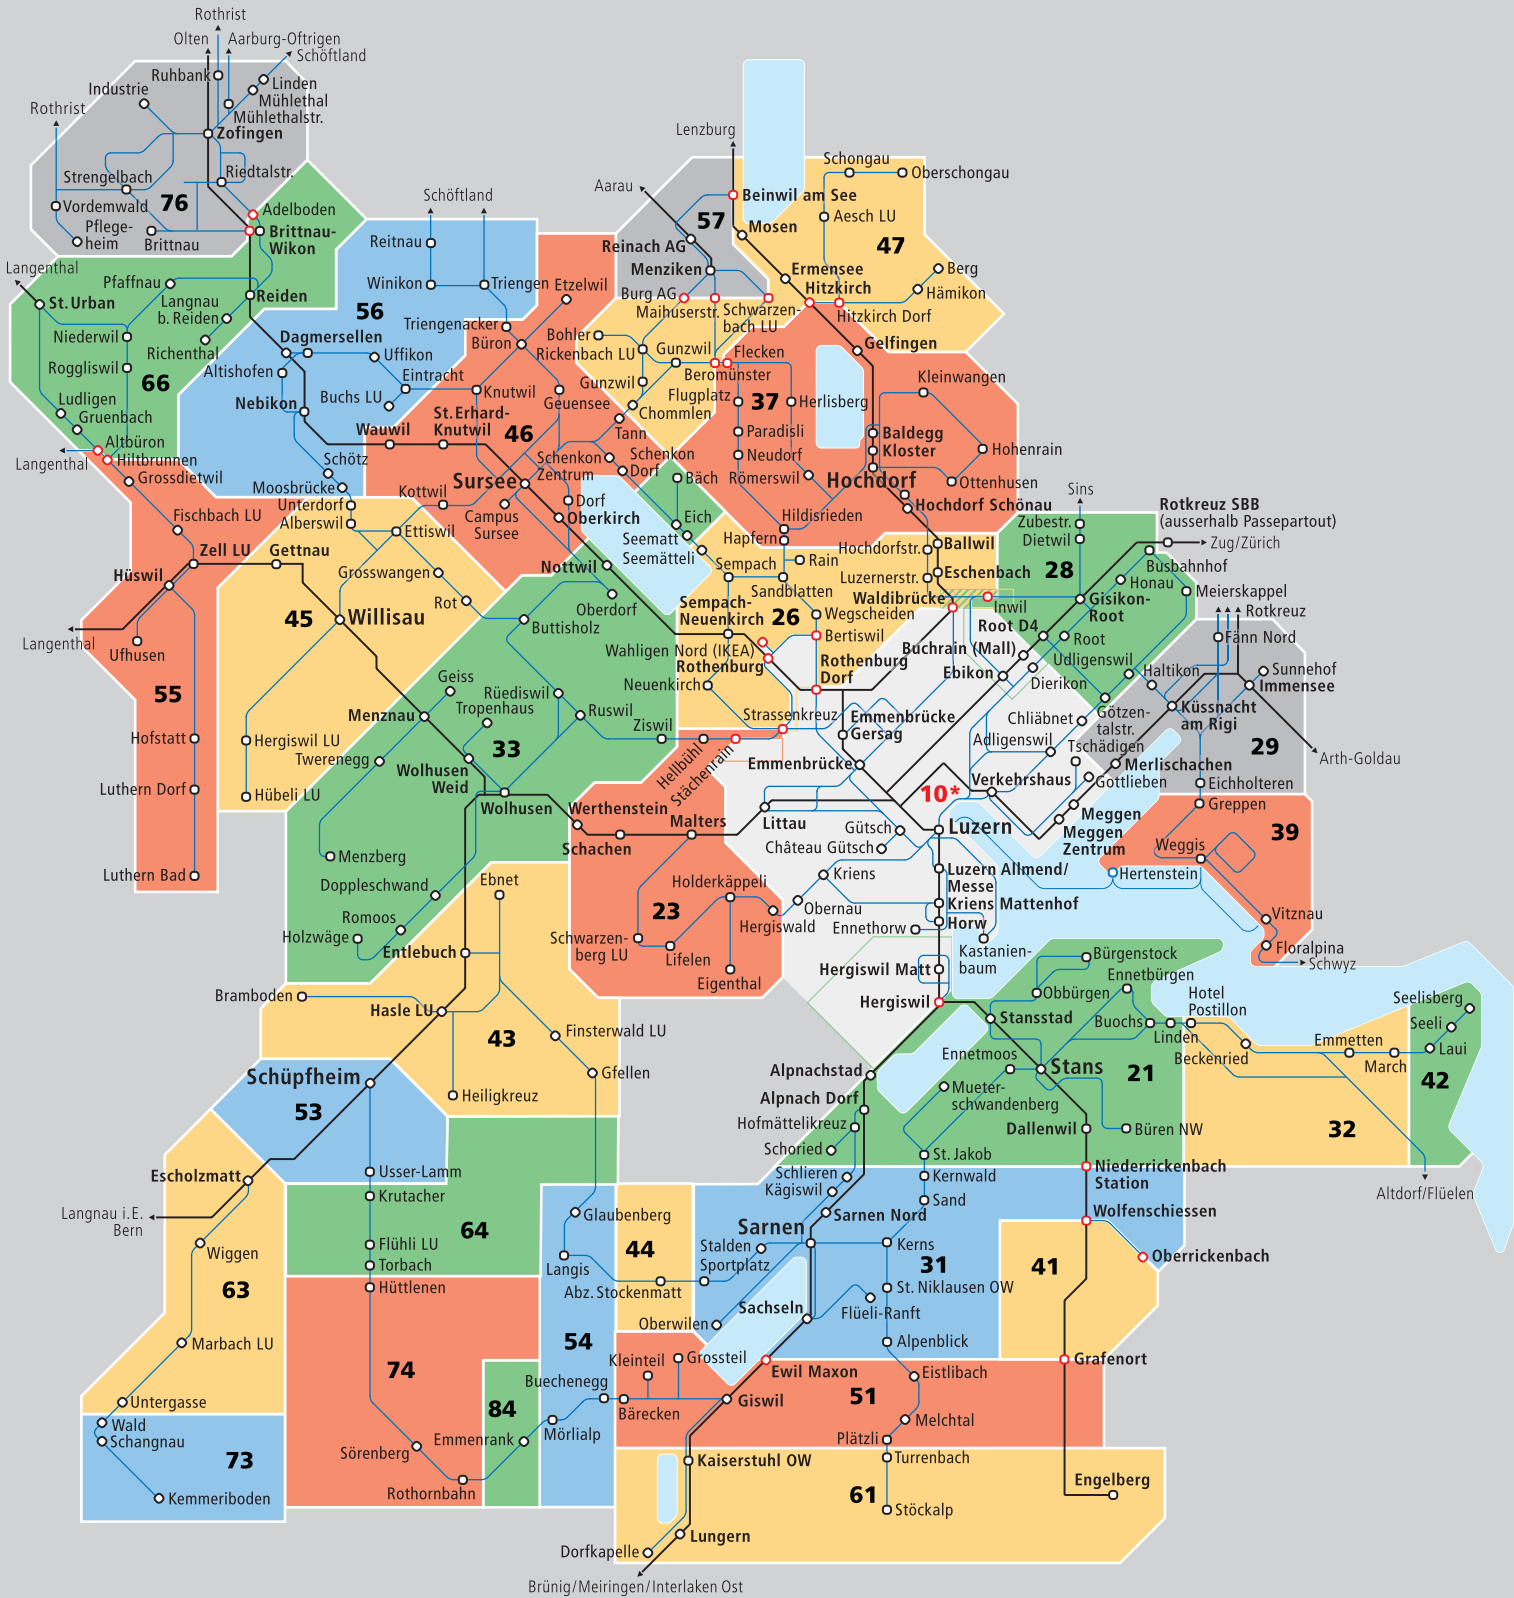

# Tarifzonen

Gültig ab 10.12.17

**Passepartout**

Tarifverbund LU OW NW

- Bahn
- Busse
- 32** Zonennummer
- Die Haltestelle liegt auf der Zonengrenze und gehört zu mehreren Zonen.
- Die Haltestellen gehören zu mehreren Zonen.

**10\*** Die Tarifzone 10\* wird in Kombination mit anderen Zonen für die Preisberechnung doppelt gezählt.

**57** **Überlappungszonen Nachbar-Tarifverbund**  
 Passepartout-Fahrausweise für die Überlappungszonen 29, 57 und 76 sind nur in Kombination mit anderen Passepartout-Zonen erhältlich.

**Schiff Vierwaldstättersee**  
 Das Monats- oder Jahres-Abo berechtigt zur freien Fahrt zwischen den Anlegestellen Luzern, Hertenstein, Weggis und Vitznau, sofern es mindestens die Zonen 10\*, 29 und 39 umfasst. Passepartout Billette sind auf dem Schiff nicht gültig.