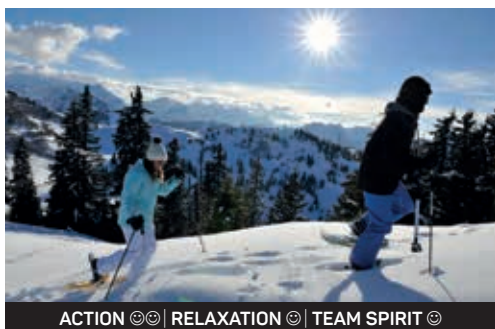

size of group: minimum 8
season: winter

SNOW SCULPTURE CARVING

Snow sculpture taster lesson. Become an artist yourself and carve your own snow sculpture. Toolbox containing all required tools, carving instructions, and a ready-made block of snow is provided. Enjoy carving snow under guidance of an experienced guide.

ACTION ☺☺ | RELAXATION ☺ | TEAM SPIRIT ☺

SCHNEESCHUH ABENTEUER

Erleben Sie die herrlich verschneite Winterlandschaft auf einer geführten Schneeschuh-Tour. Der ortskundige Guide wird Ihnen dabei Geschichten über die Berge und das Tal, von Legenden und Wahren erzählen.